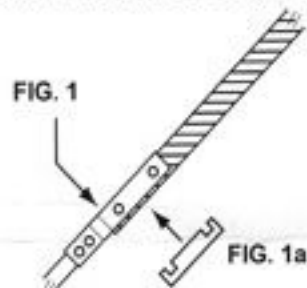

OUTILS NÉCESSAIRES:

- Perceuse
- Mèche 8mm
- Clef 13mm

INSTALLATION :

Insérer le bâton dans l'accoupleur tel qu'indiquer à la FIG.1

Placer l'accoupleur et le bâton dans l'étau tel qu'indiquer à la FIG.2. Percer les trous de 8mm au travers le bâton utilisant l'accoupleur de guide et insérer les boulons et écrous fournis; serrer les boulons fermement.

NOTE : Pour bâton junior utiliser la plaquette fournie (insérer entre bâton et accoupleur). FIG.1a

ENTRAÎNEMENT :

- Le lancer du poignet
- Le lancer du revers
- Le maniement du bâton
- La mise au jeu
- Les passes

TOOLS NEEDED:

- Drill
- 8mm drill bit
- 13mm wrench

INSTALLATION:

Insert bracket on hockey shaft as shown in FIG.1

Place bracket and shaft into vise as shown in FIG.2. Drill 8mm holes through shafts using the bracket as a template and insert bolts and nuts included, tighten very securely.